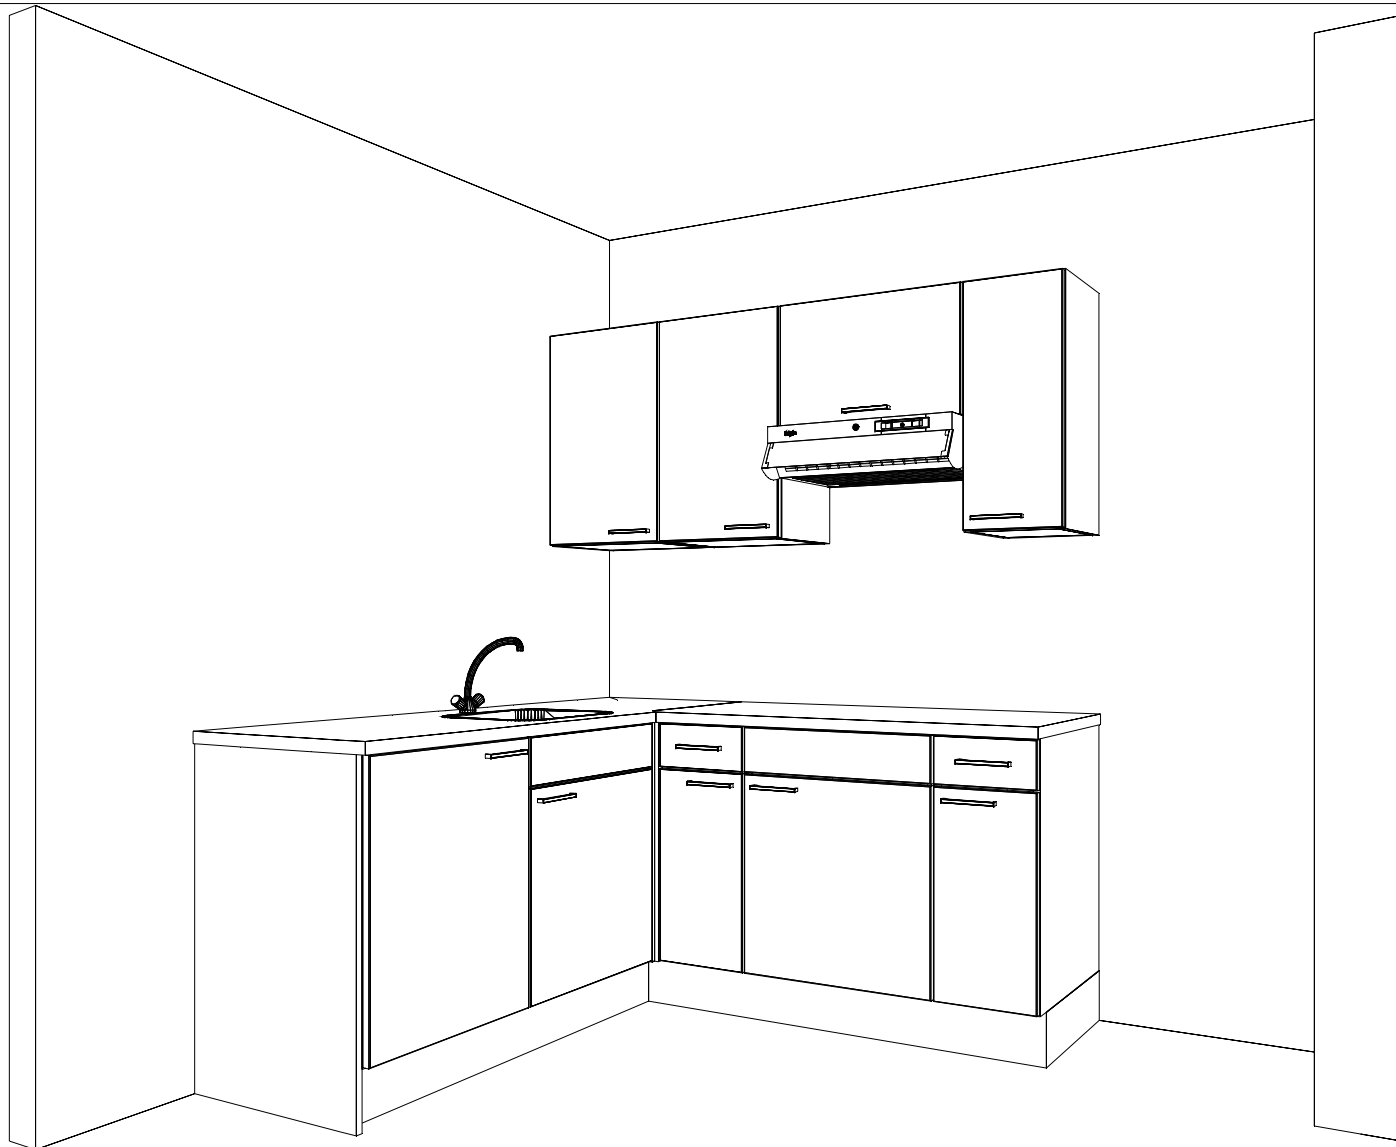

keller

www.kellerkeukens.nl

Klant: Laride Bouwmanagement
Adres: Postbus 211
Plaats: 5500 AE Veldhoven
Ontwerp: Zorgwoningen A-A'-B-C
Getekend: Richard Zuiderduin

24 zorgwoningen te Veldhoven
1 x Woondroom + 1 x JOVO

Keller Project v. 18

Schaal: Passende schaal
Datum:
Printdatum: 6/6/12
Versie:
DEZE TEKENING IS NIET BINDEND