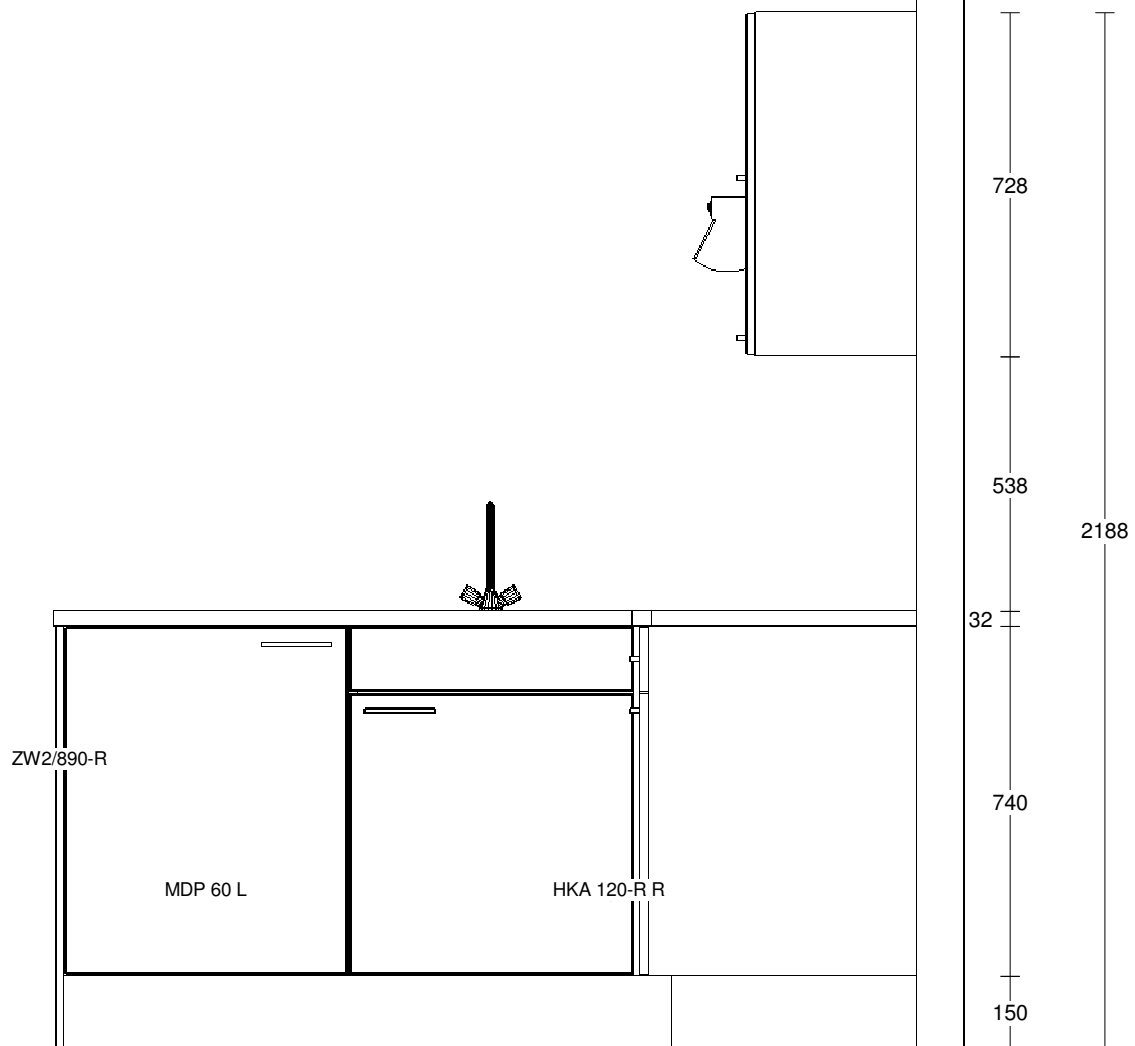

Schaal 1:20
Datum
Printdatum 6/6/12
Versie
DEZE TEKENING IS NIET BINDEND

keller

www.kellerkeukens.nl

Klant: Laride Bouwmanagement
 Adres: Postbus 211
 Plaats: 5500 AE Veldhoven
 Ontwerp: Zorgwoningen A-A'-B-C
 Getekend: Richard Zuiderduin