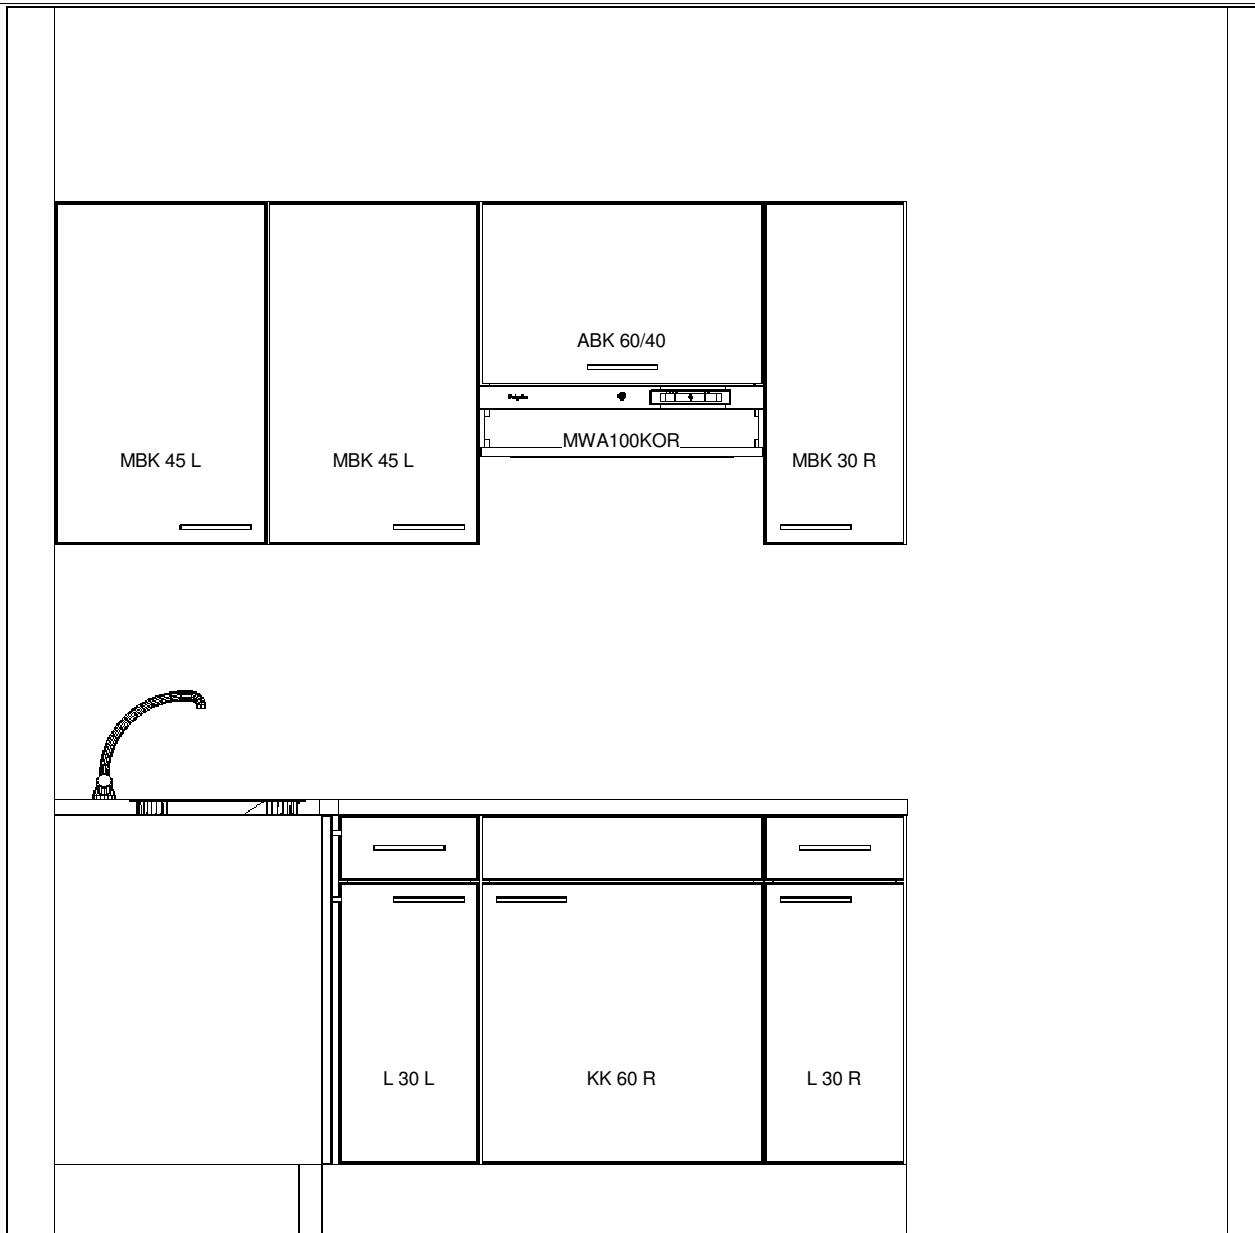

keller

www.kellerkeukens.nl

Klant: Laride Bouwmanagement
Adres: Postbus 211
Plaats: 5500 AE Veldhoven
Ontwerp: Zorgwoningen A-A'-B-C
Getekend: Richard Zuiderduin

24 zorgwoningen te Veldhoven
1 x Woondroom + 1 x JOVO
Keller Project v. 18

Schaal: Passende schaal
Datum:
Printdatum: 6/6/12
Versie:
DEZE TEKENING IS NIET BINDEND